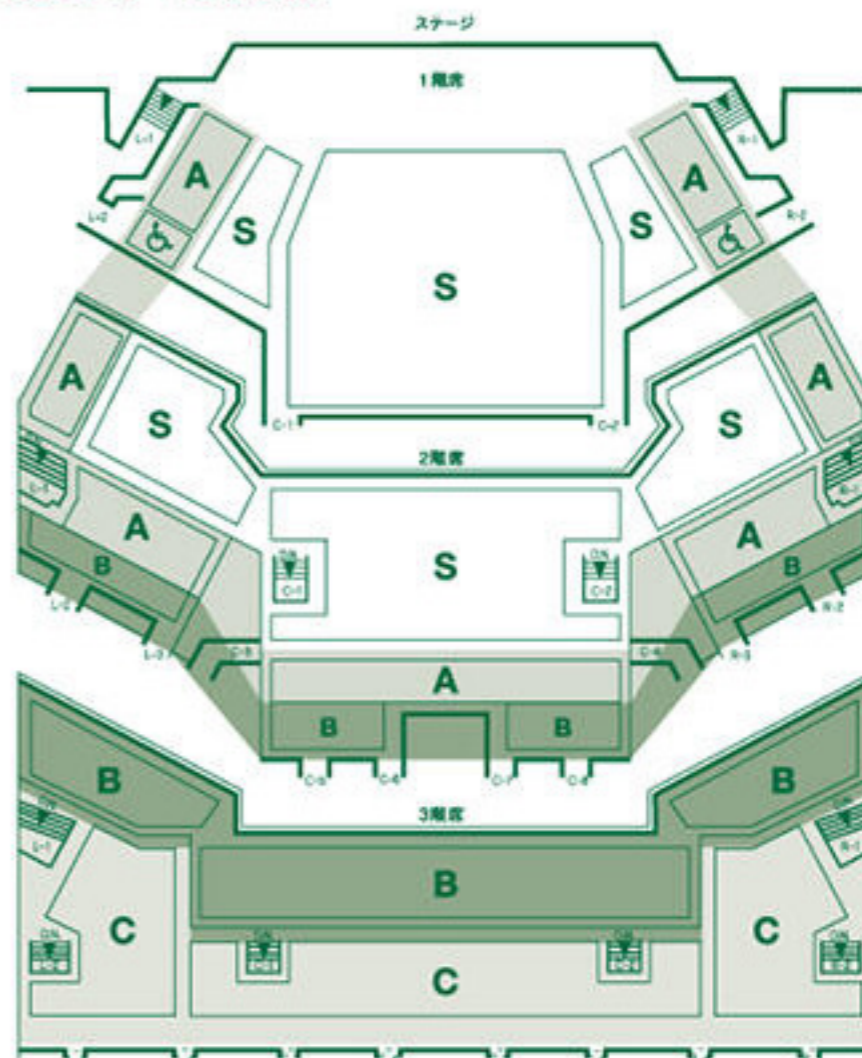

託児サービスのご案内

お申し込み: コンビスマイル株式会社

メール: smile.gh@combi.co.jp (件名を「N響託児コーナー申し込み」と記載ください)

TEL: 03-6231-6382 (9:00am~5:00pm/土日祝は休業)

※公演日の2営業日前までにお申し込みください(有料/定員になり次第受付終了)。

※満2歳~未就学児の方がご利用いただけます。

「N響ほっとコンサート」座席表

N響ホームページ